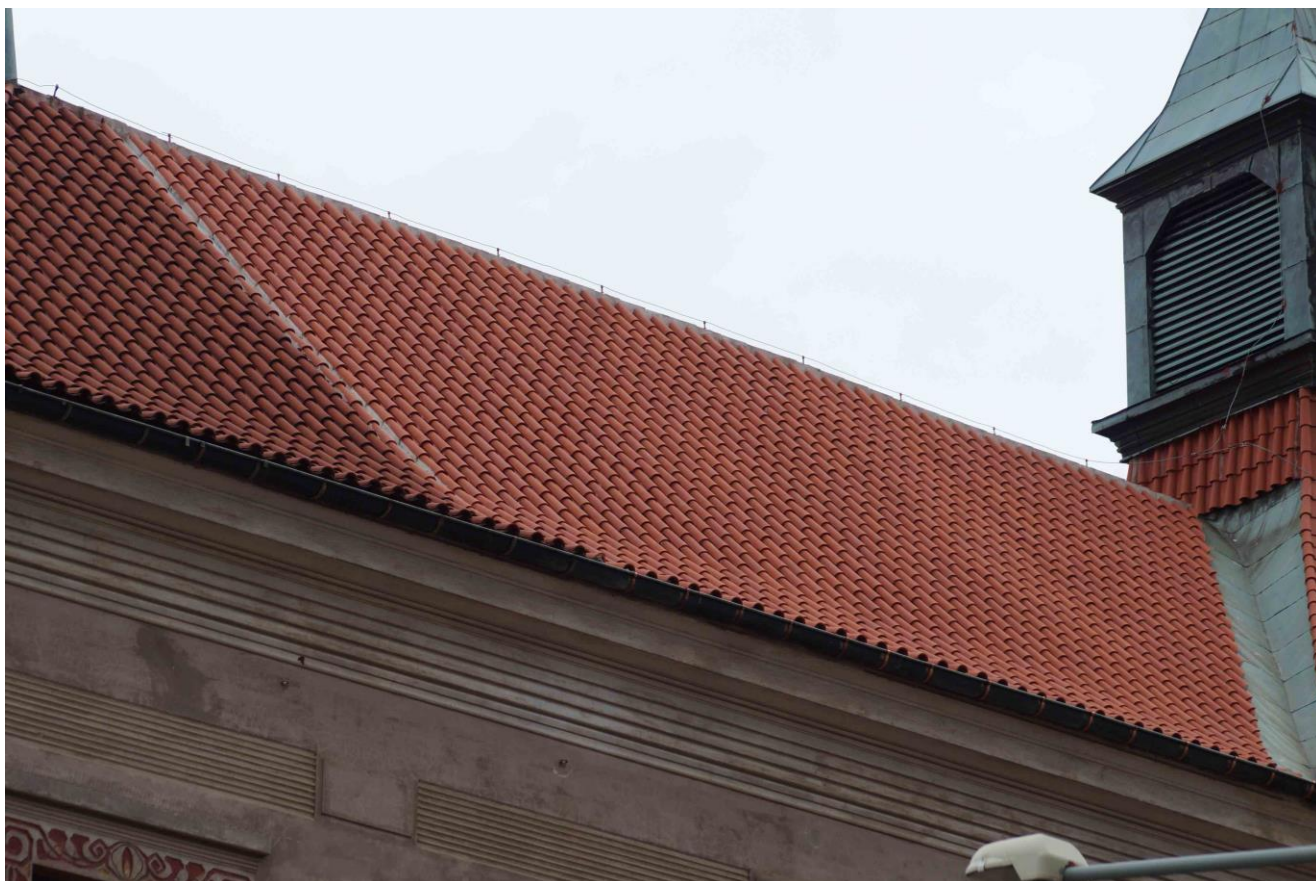

Kostel sv. Anny v Praze na Žižkově – výměna prejzové krytiny nad hlavní lodí po valbu - 2021

Kostel sv. Anny v Praze na Žižkově – výměna prejzové krytiny nad hlavní lodí po valbu - 2021

Kostel sv. Anny v Praze na Žižkově – výměna prejzové krytiny nad hlavní lodí po valbu - 2021

Kostel sv. Anny v Praze na Žižkově – výměna prejzové krytiny nad hlavní lodí po valbu - 2021

Kostel sv. Anny v Praze na Žižkově – výměna prejzové krytiny nad hlavní lodí po valbu - 2021