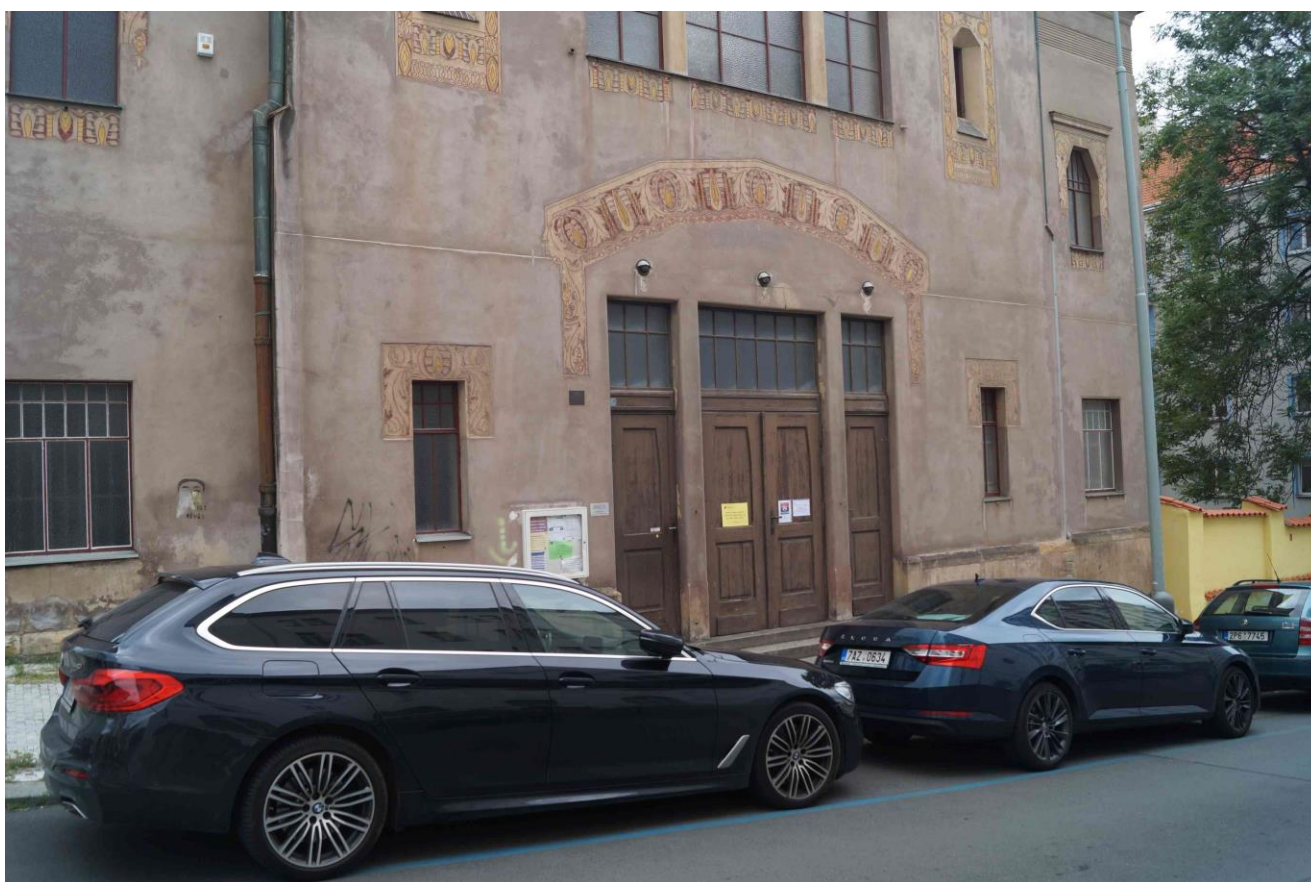

Kostel sv. Anny v Praze na Žižkově – výměna prejzové krytiny nad hlavní lodí po valbu - 2021

Kostel sv. Anny v Praze na Žižkově – výměna prejzové krytiny nad hlavní lodí po valbu - 2021

Kostel sv. Anny v Praze na Žižkově – výměna prejzové krytiny nad hlavní lodí po valbu - 2021

Kostel sv. Anny v Praze na Žižkově – výměna prejzové krytiny nad hlavní lodí po valbu - 2021

Kostel sv. Anny v Praze na Žižkově – výměna prejzové krytiny nad hlavní lodí po valbu - 2021