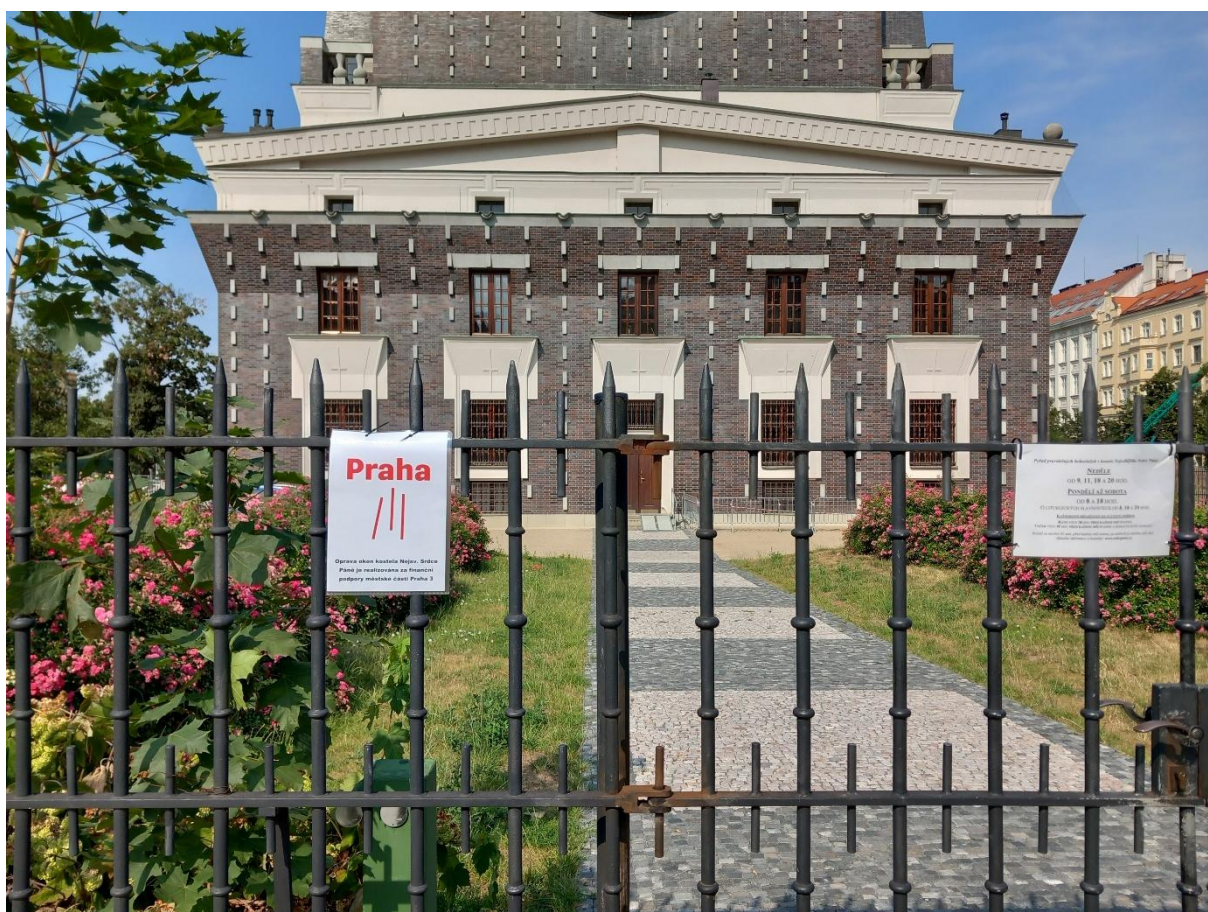

Kostel nejsvětějšího Srdce Páně – restaurování 3ks dřevěných oken ve „videosálu“ v 1.patře kostela –  
etapa 2025

Kostel nejsvětějšího Srdce Páně – restaurování 3ks dřevěných oken ve „videosálu“ v 1.patře kostela –  
etapa 2025