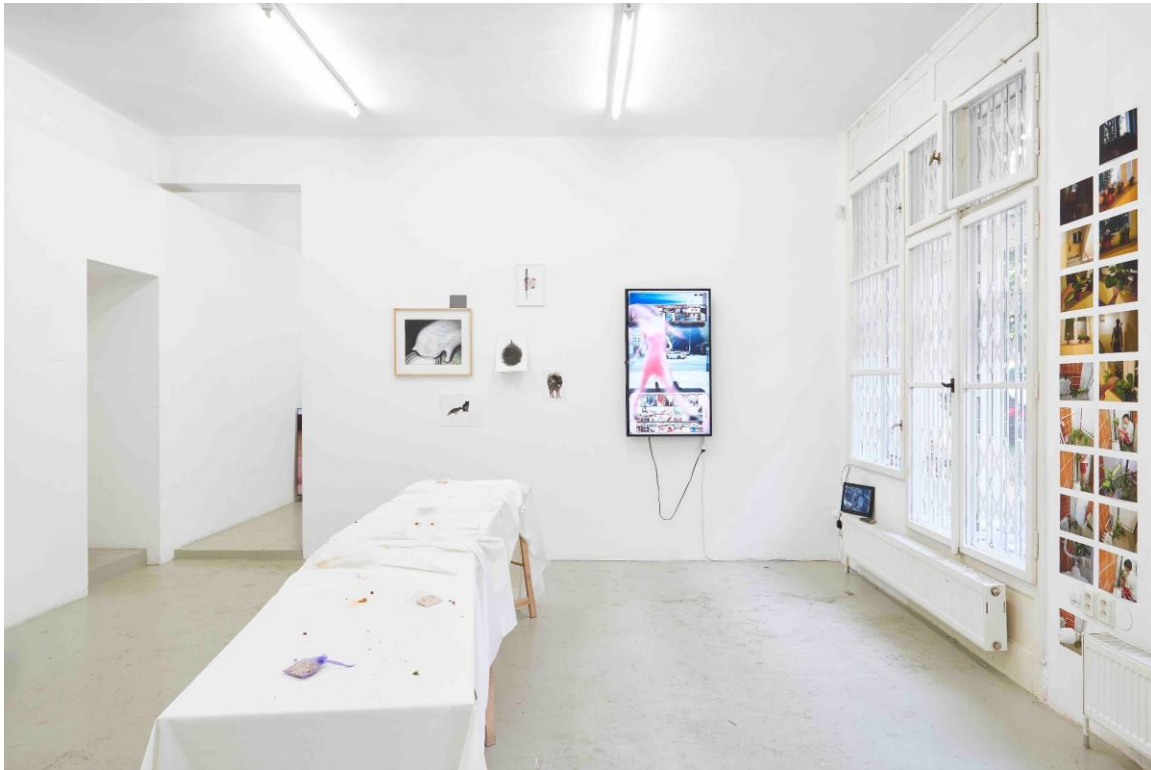

Too Many Dinner Parties

Vystavující: Dominik Adamec, Sejin Kim, Zlata Ziborová, Adam Tománek, Dominic Hafner, Elena Ciollino, Emanuele Bottini, Eve Miller, Sadie Vell, Konrad Janik, Deksonato, Klara Schnieber, Naïs Macron, Ansilde Chanteau

17. 7. – 19. 8. 2023