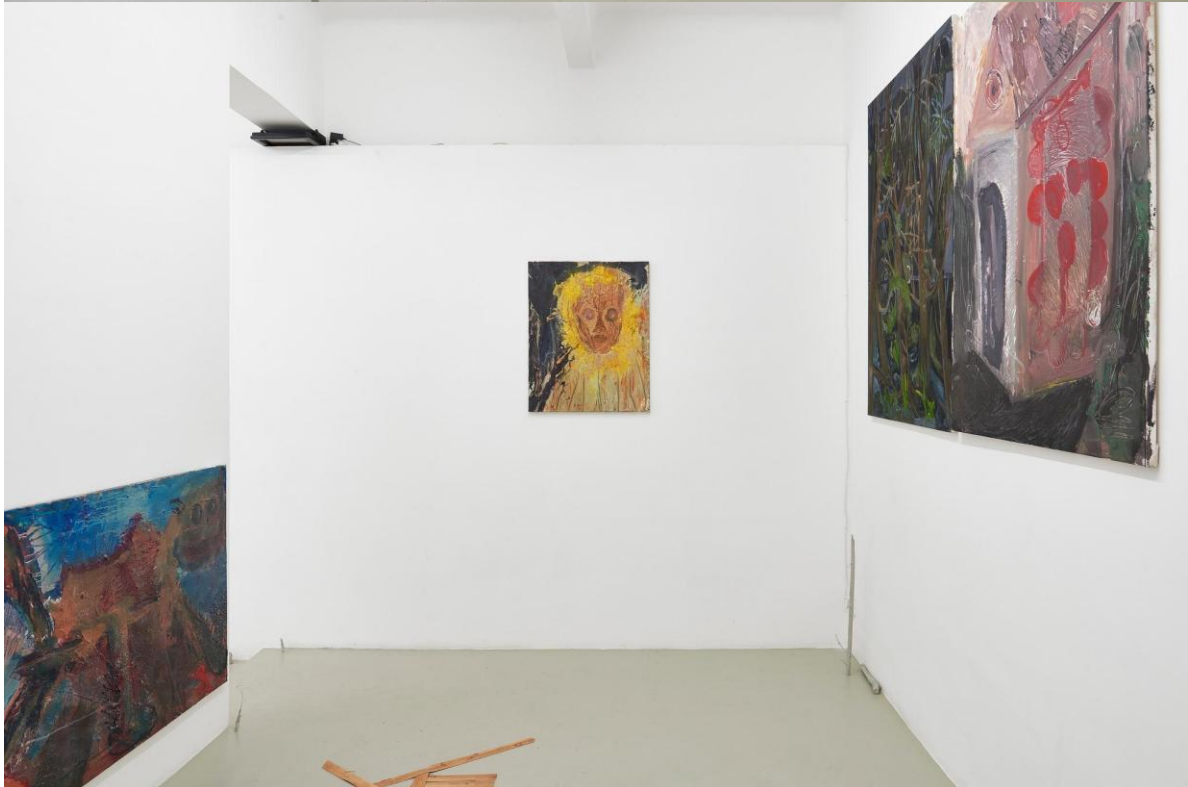

26. 1. – 25. 2. 2023

Plevel

Vystavující:

Jan Kostohryz, Vanda Kovaříková, Natálie Pejchová, Michal Rejzek, Lukáš Slavický, Tereza Tomanová,

Kurátoři: Lukáš Machalický, Robert Šalanda