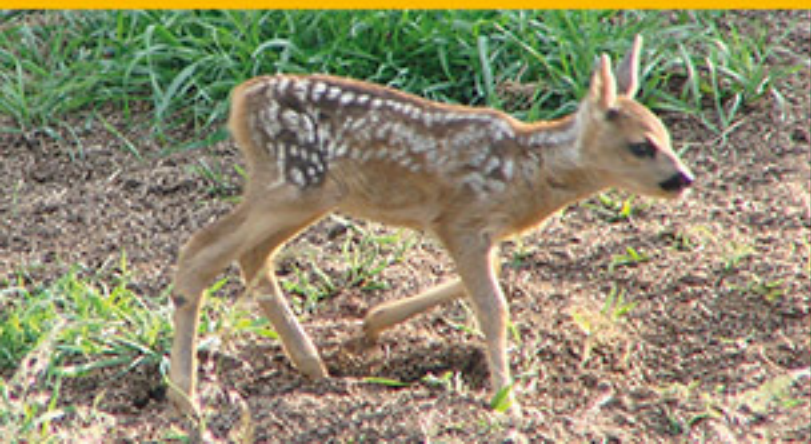

ochrana přírody, krajiny

ochrana mláďat zvířat a zvěře před vysečením a civilizačními vlivy